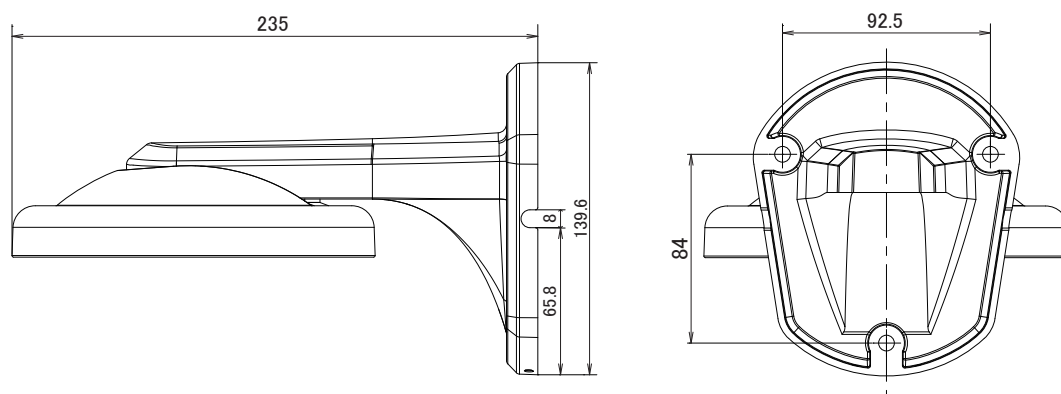

特長

- NSC1031WDVP専用の壁面取付ブラケットです

仕様

項目	1031W
外形寸法	162.5(径) × 139.6(高) × 235(奥)mm
対応カメラ	NSC1031WDVP

寸法図

単位: mm