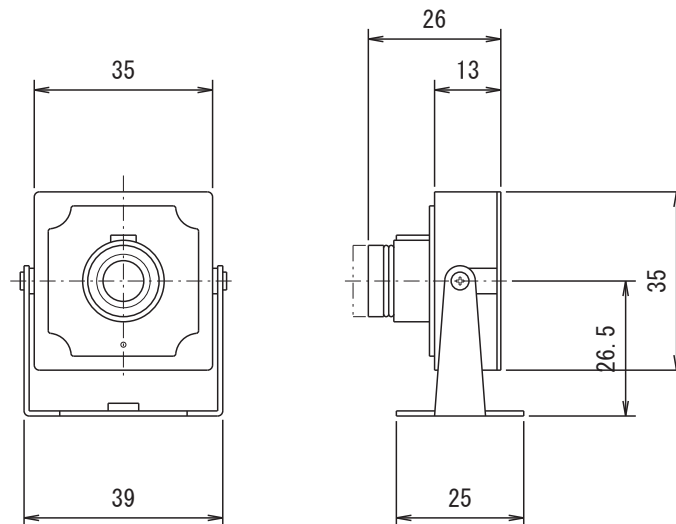

特長

- 小型ですのでどこにでも設置が可能です
- 集音マイクも搭載していますので音声付きで記録を残せます
- 目立たずに監視することが可能です

仕様

項目	CPC341B
イメージセンサー	1/4インチ Sony Color Super HAD CCD
解像度	350TVライン
被写体最低照度	1Lux/F2.0
画素数	25万画素
S/N比	48dB以上
シャッター速度	1/60~1/100,000秒
ホワイトバランス	オートホワイトバランス
オート出力制御	有り
集音マイク	有り
映像出力	BNC×1 1.0V(p-p)75Ω
撮影範囲	水平53.1度×垂直41.1度
レンズ	f=3.6mm/F2.0
電源	DC12V±10%
消費電流	約90mA
動作可能周囲温度	0~40度
外形寸法	35(幅)×35(高)×26(奥)mm
重量	135g

寸法図

単位:mm