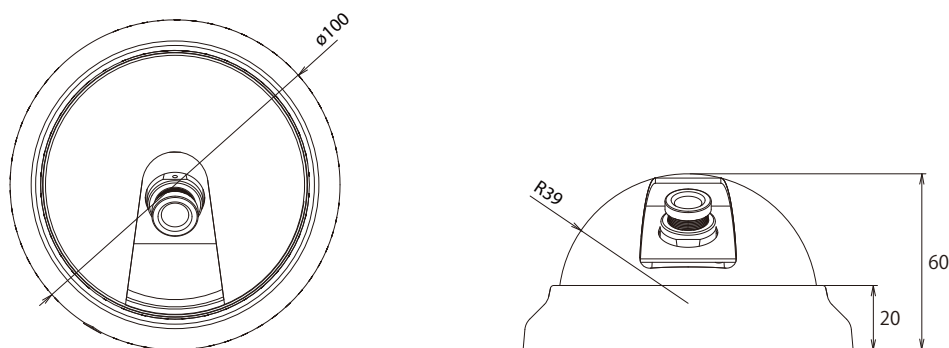

### 特長

- 景観を損ねないドーム型のカメラなので設置する場所を選びません
- 38万画素、520TVラインのカラーCCDカメラです

### 仕様

項目	CPC622
イメージセンサー	1/3インチ HR Color CCD
解像度	520TVライン
被写体最低照度	0.1Lux/F2.0
画素数	38万画素
S/N比	48dB以上
シャッター速度	1/60~1/100,000秒
アイリスモード	AES
ホワイトバランス	オートホワイトバランス
映像出力	BNC×1 1.0V(p-p)75Ω
レンズ	f=3.6mm/F2.0
撮影範囲	水平67.4度×垂直53.1度
電源	DC12V±10%
消費電流	70mA
動作可能周囲温度	0~40度
外形寸法	100(径)×60(高)
重量	158g

### 寸法図

単位:mm