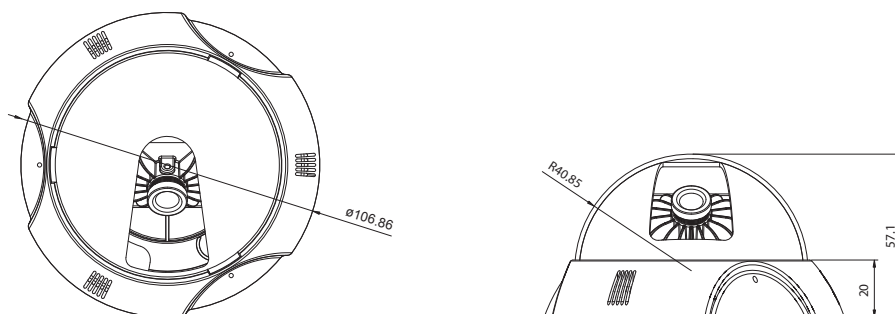

特長

- 景観を損ねないドーム型のカメラなので設置する場所を選びません
- 38万画素、480TVラインのカラーCCDカメラです

仕様

項目	CPC622
イメージセンサー	1/3インチ HR Color CCD
解像度	480TVライン
被写体最低照度	0.6Lux/F2.0
画素数	38万画素
S/N比	48dB以上
シャッター速度	1/60~1/100,000秒
アイリスモード	AES
ホワイトバランス	オートホワイトバランス
映像出力	BNC×1 1.0V(p-p)75Ω
レンズ	f=3.6mm/F2.0
撮影範囲	水平67.4度×垂直53.1度
電源	DC12V±10%
消費電流	約90mA
動作可能周囲温度	0~40度
外形寸法	104(径)×60(高)mm
重量	262g

寸法図

単位:mm