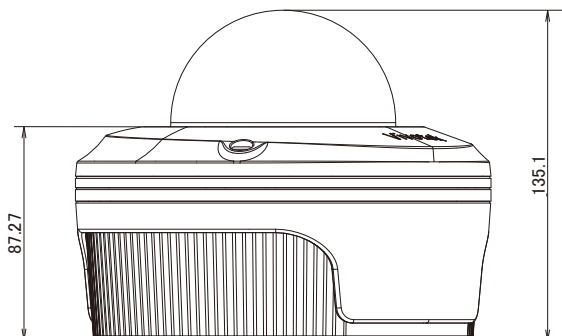

■仕様

項目	FD8361
オーディオ圧縮方式	GSM-AMRスピーチエンコード、ビットレート: 4.75~12.2kbps MPEG4 AACオーディオエンコード、ビットレート: 16~128kbps G.711オーディオエンコーディング、64kbpsビットレート、μ-LawまたはA-Law
オーディオインターフェイス	外部マイク入力、オーディオ出力 SIPプロトコル音声双方向、ミュート
イーサネット	10/100Base-T、RJ45
ネットワークプロトコル	IPv4、IPv6、TCP/IP、HTTP、HTTPS、UPnP、RTSP、RTP、RTCP、IGMP SMTP、FTP、DHCP、NTP、DNS、DDNS、PPPoE、CoS、QoS、SNMP、802.1x
アラーム/イベント	3箇所の動体検知機能、改ざん検出 外部センサーまたはアラームからの接点入出力 ローカルレコーディング(MP4) イベント通知(HTTP、SMTP、FTP)
オンボードストレージ	SD/SDHCカードスロット スナップショットとビデオクリップの保管
セキュリティ	パスワード保護によるマルチレベルユーザーアクセス HTTPSの暗号化データ伝送 ネットワーク保護のための802.1xポートベース認証 IPアドレスフィルタリング
ユーザー数	10クライアント(同時アクセス)
外形寸法	170(径) × 133(高)mm
重量	2,184g
LED表示	システム復元状態の表示
電源	PoE(IEEE802.3af)、DC12V$\pm$10%
消費電力	最大5.3W: DC12V(ファン・ヒーター・赤外線OFF) 最大9.9W: DC12V(ファン・ヒーター・赤外線ON)
ハウジング	金属ベースとポリカーボネートの透明カバー 耐衝撃性能: 1,000kg IP66
動作可能周囲温度	-30~50度、湿度20~95%
最低動作環境	OS: Microsoft Windows 2000/XP/Vista/7 ブラウザ: Mozilla Firefox、Internet Explorer6.0以上 Real Player: 10.5以上 Quick Time: 6.5以上

■寸法図

単位: mm