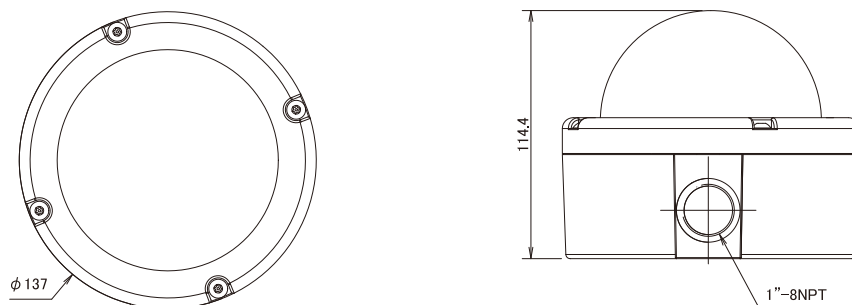

特長

- UXGA(1600×1200)解像度を有する2メガピクセルカメラです
- H.264、MPEG4、MJPEG圧縮方式に対応しています
- バリフォーカルレンズを搭載していますので、ズーム調節で狙った場所を綺麗に撮影できます
- 赤外線暗視機能を搭載していますので暗闇での撮影も可能です
- PoE受電に対応していますので、PoE給電機器との組合せで電源コンセントの無い場所でも設置可能です
- SD/SDHCカードスロット搭載で、SD/SDHCカードに録画をする事が可能です
- 通常のドーム型カメラよりも耐久性に優れています
- IP66規格準拠で防水、防塵性に優れています
- アナログ映像出力端子を搭載しています

仕様

項目	NCDV-3VM501
イメージセンサー	1/3インチ Micron Progressive Scan CMOS
画素数	1600×1200
被写体最低照度	0.5Lux(赤外線照射により0Lux)
赤外線LED	18個(850nm)
CDSセンサー	有り
赤外線照射距離	12m
レンズ	f=2.7~9.0mm
撮影範囲	水平101° × 垂直75° ~ 水平30.4° × 垂直23°
カメラアングル調整	X(パン)180°、Y(チルト)75°
同期方式	内部同期
IRカットフィルター	有り
画像設定	明るさ、コントラスト、シャープネス
動体検知機能	有り(3箇所)
シャッター速度	1/60、1/100、1/250、1/500、1/1,000、1/2,000、1/5,000、1/10,000~1/100,000秒
フリッカレス機能	有り
BLC	有り
AGC	有り
ホワイトバランス	オートホワイトバランス
S/N比	42dB以上
映像圧縮方式	H.264、MJPEG、MPEG4(3GPPのみ)
画像解像度	UXGA(1600×1200)、SXGA(1280×1024)、Quad-VGA(1280×960)、HD720(1280×720)、800×592、VGA(640×480)、QVGA(320×240)、QCIF(176×144)
ビットレート調整方式	VBR、CBR
フレームレート	HD720: 30fps、Quad-VGA: 25fps、SXGA: 22fps、1280×1200: 15fps、SVGA・VGA・QVGA・176×120: 30fps
ストリーミング1	H.264またはMJPEG
ストリーミング2	H.264またはMJPEG
ストリーミング3	MPEG4(3GPPのみ)
音声入出力圧縮方式	G.711
音声入出力	3.5mmジャック
外部I/O入出力端子	1
リセットボタン	有り
ハウジング	IP66

■寸法図

単位:mm