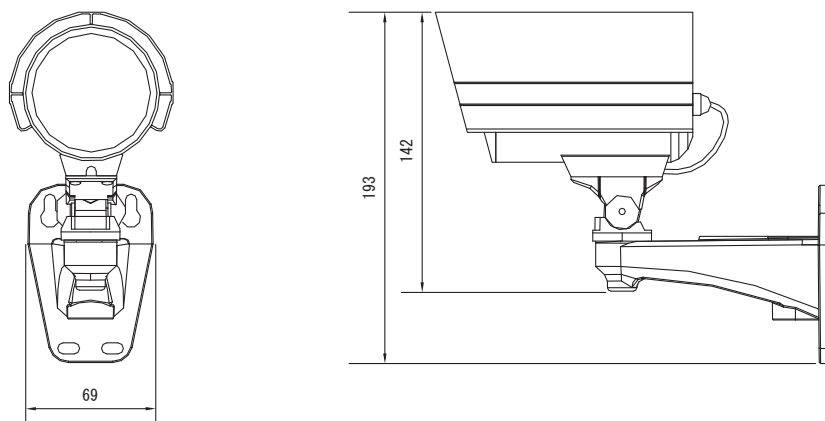

### 特長

- 赤外線暗視機能を搭載していますので暗闇での撮影も可能です
- 赤外線照射距離は35mです
- IP67規格準拠で防水、防塵性に優れています。丈夫なアルミダイカスト製です
- ブラケット内部に配線を引き込めるので、スマートに設置できます

### 仕様

項目	NSC148
イメージセンサー	1/3インチ HR Color CCD
解像度	520TVライン
被写体最低照度	0.3Lux/F2.0(赤外線照射により0Lux)
画素数	38万画素
S/N比	48dB以上
シャッター速度	1/60~1/100,000秒
アイリスモード	AES
ホワイトバランス	オートホワイトバランス
AGC	有り
レンズ	f=6.0mm/F2.0
撮影範囲	水平43.6° × 垂直33.4°
映像出力	BNC × 1 1.0V(p-p)75Ω
消費電流	約90mA(赤外線OFF) 約450mA(赤外線ON)
動作可能周囲温度	-20~40度
防水性能	IP67
赤外線LED	35個
赤外線照射距離	約35m
電源	DC12V±10%
外形寸法	75(径) × 142(高)mm
重量	570g

### 寸法図

単位:mm