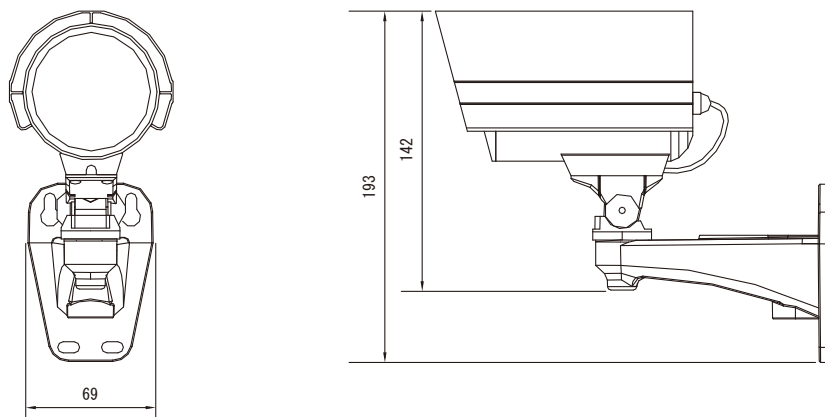

特長

- 赤外線暗視機能を搭載していますので暗闇での撮影も可能です
- 赤外線照射距離は35mです
- IP67規格準拠で防水、防塵性に優れています。丈夫なアルミダイカスト製です
- ブラケット内部に配線を引き込めるので、スマートに設置できます

仕様

項目	NSC148
イメージセンサー	1/3インチ HR Color CCD
解像度	520TVライン
被写体最低照度	0.3Lux/F2.0(赤外線照射により0Lux)
画素数	38万画素
S/N比	48dB以上
シャッター速度	1/60~1/100,000秒
アイリスモード	AES
ホワイトバランス	オートホワイトバランス
AGC	有り
レンズ	f=6.0mm/F2.0
撮影範囲	水平43.6° × 垂直33.4°
映像出力	BNC × 1 1.0V(p-p)75Ω
消費電力	最大約5.4W
消費電流	約90mA(赤外線OFF) 約450mA(赤外線ON)
動作可能周囲温度	-20~40度
防水性能	IP67
赤外線LED	35個
赤外線照射距離	約35m
電源	DC12V±10%
外形寸法	75(径) × 142(高)mm
重量	570g

寸法図

単位:mm