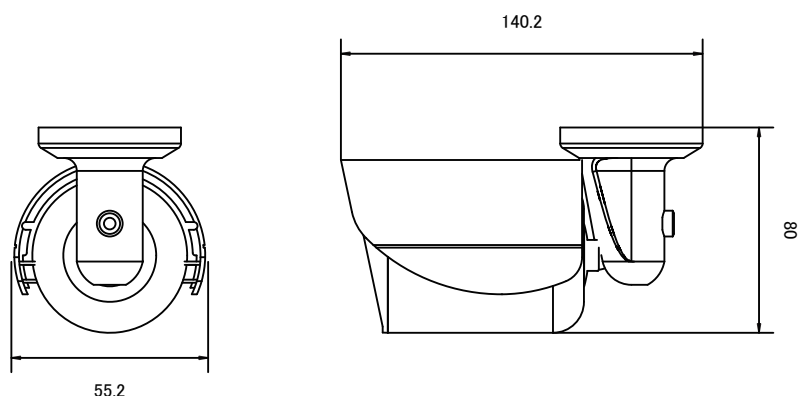

特長

- 防水タイプ (IP67) なので屋内外の両方に設置できます
- ハウジング、ブラケット一体型なのでトータルコストを削減できます
- 赤外線暗視機能を搭載していますので暗闇での撮影も可能です

仕様

項目	NSC227
イメージセンサー	1/3インチ HR Color CCD
解像度	500TVライン
被写体最低照度	0.6Lux/F2.0 (赤外線照射により0Lux)
画素数	38万画素
S/N比	48dB以上
シャッター速度	1/60~1/100,000秒
ホワイトバランス	オートホワイトバランス
アイリスモード	AES
AGC	有り
レンズ	f=3.6mm/F2.0
撮影範囲	水平67.4° × 垂直53.1°
映像出力	BNC × 1 1.0V(p-p)75Ω
電源	DC12V ± 10%
消費電流	約90mA (赤外線OFF) 約280mA (赤外線ON)
動作可能周囲温度	-20~40度
防水性能	IP67※
外形寸法	55.2 (幅) × 80 (高) × 140.2 (奥) mm
赤外線LED	21個
赤外線照射距離	15m

※IP67 (JIS保護等級7相当: 水深1mで30分放置しても機器に影響を及ぼさない)

寸法図

単位: mm