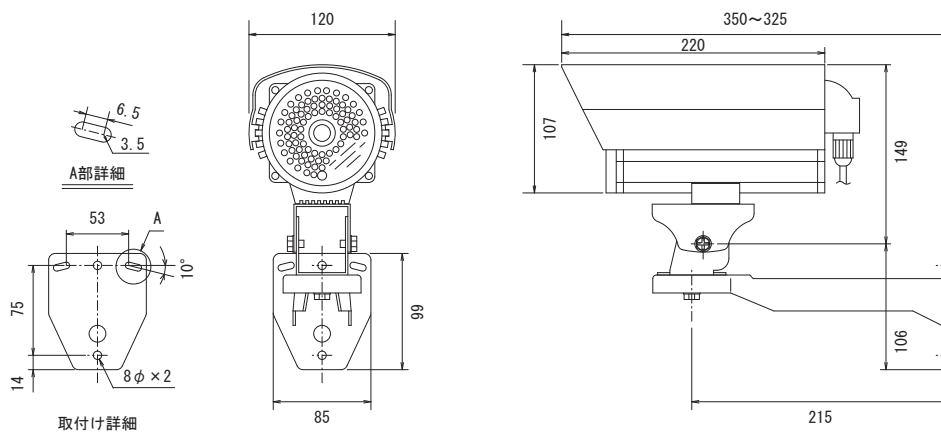

### 特長

- 赤外線暗視機能を搭載していますので暗闇での撮影も可能です
- 赤外線照射距離は40～50mです
- IP66規格準拠で防水、防塵性に優れています。丈夫なアルミダイカスト製です

### 仕様

項目	NSC655
イメージセンサー	1/3インチ Sony Color CCD
解像度	480TVライン
被写体最低照度	1.2Lux/F1.8(赤外線照射により0Lux)
画素数	38万画素
S/N比	48dB以上
シャッター速度	1/60～1/100,000秒
ホワイトバランス	オートホワイトバランス(2,500～9,500K)
レンズ	f=6.0mm/F1.8
撮影範囲	水平43.6度×垂直33.4度
走査方式	2:1インターレース
映像出力	BNC×1 1.0V(p-p)75Ω
同期方式	内部同期
ガンマ補正	0.45
消費電流	810mA(赤外線ON)
バックライト	有り
防水性能	IP66
保存温度	-30～80度
動作可能周囲温度	-10～50度
赤外線LED	97個
赤外線照射距離	約40～50m
電源	DC12V±10%
外形寸法	120(幅)×107(高)×220(奥)mm
重量	955g

### 寸法図

単位:mm