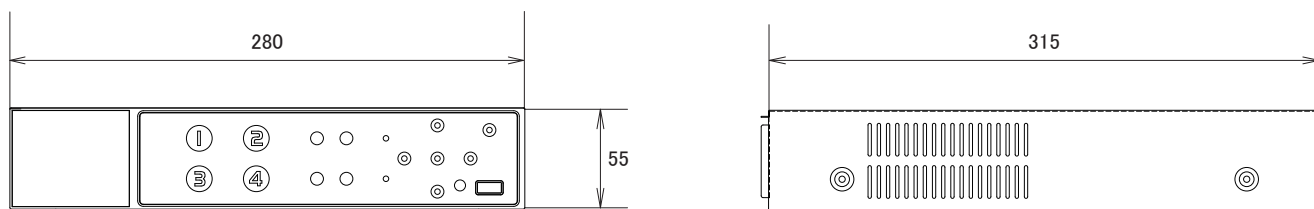

## 仕様

項目	NSD3004
映像システム	NTSC/PAL
映像圧縮形式	H.264
映像入力	4チャンネル(BNC)
映像出力	メインモニター(BNC)×1、スポットモニター(BNC)×1、VGA×1
最大録画レート	720×480ピクセル 30FPS
録画速度	1、2、3、4、5、7(Frame)1、2、3、4、5、7、10、15(Field)1、2、3、4、5、7、10、15、30(CIF)
録画画質設定	Low、Middle、High、Super、Best
内蔵HDD	500GB、SATA
録画モード	ノーマル、予約、モーション、アラーム
オーディオ入出力	入力×1、出力×1
モーション検知エリア	4×4グリッド(全チャンネル)
モーション検知感度	20レベルから調整
プリアラーム	有り(3秒)
バックアップ	USB、外付けHDD、ネットワーク
USB端子	前面×1、背面×1
ウェブ転送圧縮形式	H.264
イーサネット	RJ45、イーサネット経由でのライブ表示をサポート
対応ブラウザ	Internet Explorer
ネットワークプロトコル	TCP/IP、ダイナミックDNS
操作	フロントタッチキー、マウス、赤外線リモコン
アラーム入出力	入力×4、出力×1
キーロック	有り
ビデオロス検出	有り
画質調整	輝度、コントラスト、色合い
日付表示形式	年/月/日
電源	DC12V/3A
消費電力	19.2W
動作可能周囲温度	5~40度
外形寸法	280(幅)×55(高)×315(奥)mm
重量	約1.91kg(HDDを除く)

## ■寸法図

単位:mm