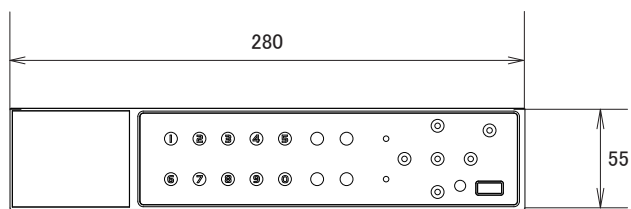

仕様

項目	NSD3016
映像システム	NTSC/PAL
映像圧縮形式	H.264
映像入力	16チャンネル(BNC)
映像出力	メインモニター(BNC)×1、スポットモニター×1、VGA×1
最大録画レート	720×480ピクセル 30FPS
録画速度	1、2(Frame)1、2、3、4(Field)1、2、3、4、5、7(CIF)
録画画質設定	Low、Middle、High、Super、Best
内蔵HDD	1TB、SATA
録画モード	ノーマル、予約、モーション、アラーム
オーディオ入出力	入力×1、出力×1
モーション検知エリア	4×4グリッド(全チャンネル)
モーション検知感度	20レベルから調整
プリアラーム	有り(3秒)
バックアップ	USB、外付けHDD、ネットワーク
USB端子	前面×1、背面×1
ウェブ転送圧縮形式	H.264
イーサネット	RJ45、イーサネット経由でのライブ表示をサポート
対応ブラウザ	Internet Explorer
ネットワークプロトコル	TCP/IP、ダイナミックDNS
操作	フロントタッチキー、マウス、赤外線リモコン
アラーム入出力	入力×16、出力×1
キーロック	有り
ビデオロス検出	有り
画質調整	輝度、コントラスト、色合い
日付表示形式	年/月/日
電源	DC12V/3A
消費電力	19.2W
動作可能周囲温度	5~40度
外形寸法	280(幅)×55(高)×315(奥)mm
重量	約1.91kg(HDDを除く)

■ 寸法図

単位:mm

■ 背面図