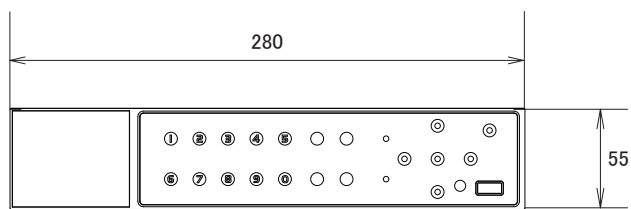

仕様

項目	NSD3016
映像システム	NTSC/PAL
映像圧縮形式	H.264
映像入力	16チャンネル(BNC)
映像出力	メインモニター(BNC)×1、スポットモニター×1、VGA×1
最大録画レート	720×480ピクセル 30FPS
録画速度	1、2(Frame)1、2、3、4(Field)1、2、3、4、5、7(CIF)
録画画質設定	Low、Middle、High、Super、Best
内蔵HDD	1TB、SATA
録画モード	ノーマル、予約、モーション、アラーム
オーディオ入出力	入力×1、出力×1
モーション検知エリア	4×4グリッド(全チャンネル)
モーション検知感度	20レベルから調整
プリアラーム	有り(3秒)
バックアップ	USB、外付けHDD、リモート
USB端子	前面×1、背面×1
ウェブ転送圧縮形式	H.264
イーサネット	RJ45、イーサネット経由でのライブ表示をサポート
対応ブラウザ	Internet Explorer
ネットワークプロトコル	TCP/IP、ダイナミックDNS
操作	フロントタッチキー、マウス、赤外線リモコン
アラーム入出力	出力×1
キーロック	有り
ビデオロス検出	有り
画質調整	輝度、コントラスト、色合い
日付表示形式	年/月/日
電源	DC12V/3A
消費電力	19.2W
動作可能周囲温度	5～40度
外形寸法	280(幅)×55(高)×315(奥)mm
重量	約1.91kg(HDDを除く)

■寸法図

単位:mm

■背面図