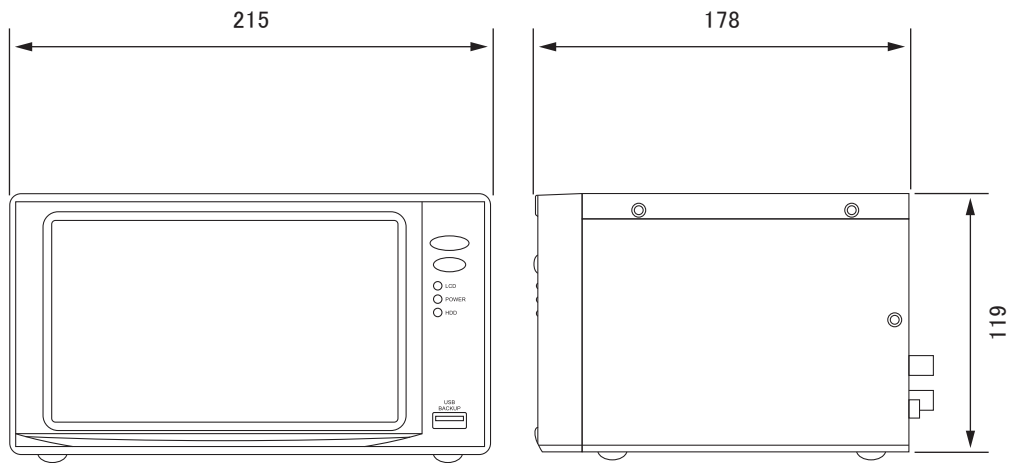

仕様

| 項目 | NSDL74 |
|------------------|---|
| 映像圧縮形式 | H.264 |
| 映像入力 | 4チャンネル(BNC) |
| 映像出力 | メインモニター(BNC)×1、スポットモニター(BNC)×1 |
| 録画速度 | 120IPS |
| 録画画質設定 | HIGHEST、HIGH、NORMAL |
| 搭載可能HDD | 1(SATA) |
| 内蔵HDD | 250GB(オプションにて500GBまで増設可能) |
| 録画モード | マニュアル、スケジュール、モーション、アラーム |
| マルチ機能 | ライブ表示、録画、再生、バックアップ、ネットワーク |
| 画面表示 | 全画面、4分割、シーケンシャル |
| ピクチャーインピクチャー | 有り |
| ズーム機能 | 有り(ライブ映像のみ) |
| オーディオ入出力 | 入力×1、出力×1 |
| モーション検知エリア | 30×24グリッド(全チャンネル) |
| モーション検知感度 | 7段階から選択 |
| プリアラーム | 有り(秒数設定可能) |
| バックアップ | USB、リモート |
| 検索モード | パーセンテージ検索、時間検索、イベント検索 |
| パスワード保護 | 有り |
| USB端子 | パネル前面×1 |
| ウェブ転送圧縮形式 | H.264 |
| 対応ブラウザ | 専用アプリケーション及びInternet Explorer |
| リモコン | DVR及びパン・チルト・ズーム一体型カメラ制御のリモコン付属 |
| パン・チルト・ズームコントロール | PELCO-D、PELCO-Pプロトコル |
| アラーム入力 | 4(NO/NC) |
| リレー出力 | 1(NO/NC) |
| アップグレード機能 | USBよりアップグレード可能 |
| モニタ | 7インチ、解像度(800×480)、輝度(220cd/m ²) |
| 電源 | DC12V±10% |
| 消費電流 | 5A |
| 動作可能周囲温度 | 5～40度(湿度90%以下) |
| 外形寸法 | 215(幅)×119(高)×178(奥)mm |
| 重量 | 約1.8kg(HDDを除く) |

■寸法図

■背面図

単位:mm