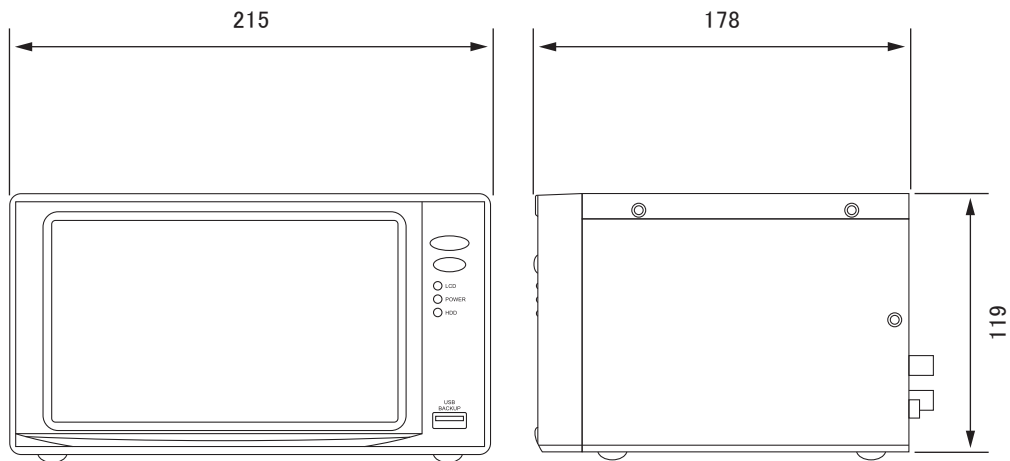

仕様

項目	NSDL74
映像圧縮形式	H.264
映像入力	4チャンネル(BNC)
映像出力	メインモニター(BNC)×1、スポットモニター(BNC)×1
録画速度	120IPS
録画画質設定	HIGHEST、HIGH、NORMAL
搭載可能HDD	1(SATA)
内蔵HDD	250GB(オプションにて500GBまで増設可能)
録画モード	マニュアル、スケジュール、モーション、アラーム
マルチ機能	ライブ表示、録画、再生、バックアップ、ネットワーク
画面表示	全画面、4分割、シーケンシャル
ピクチャーインピクチャー	有り
ズーム機能	有り(ライブ映像のみ)
オーディオ入出力	入力×1、出力×1
モーション検知エリア	30×24グリッド(全チャンネル)
モーション検知感度	7段階から選択
プリアラーム	有り(秒数設定可能)
バックアップ	USB、リモート
検索モード	パーセンテージ検索、時間検索、イベント検索
パスワード保護	有り
USB端子	パネル前面×1
ウェブ転送圧縮形式	H.264
対応ブラウザ	専用アプリケーション及びInternet Explorer
リモコン	DVR及びパン・チルト・ズーム一体型カメラ制御のリモコン付属
パン・チルト・ズームコントロール	PELCO-D、PELCO-Pプロトコル
アラーム入力	4(NO/NC)
リレー出力	1(NO/NC)
アップグレード機能	USBよりアップグレード可能
モニタ	7インチ、解像度(800×480)、輝度(220cd/m ²)
電源	DC12V±10%
消費電流	5A
動作可能周囲温度	5～40度(湿度90%以下)
外形寸法	215(幅)×119(高)×178(奥)mm
重量	約1.8kg(HDDを除く)

■寸法図

■背面図

単位:mm