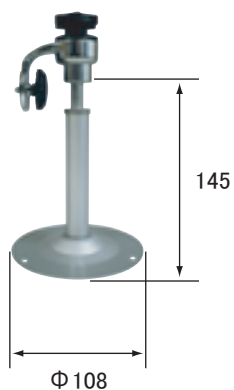

特長

■仕様

項目	NSE201
最大負荷重量	5kg
外形寸法	108(径) × 145(高)mm
重量	400g

■寸法

単位:mm