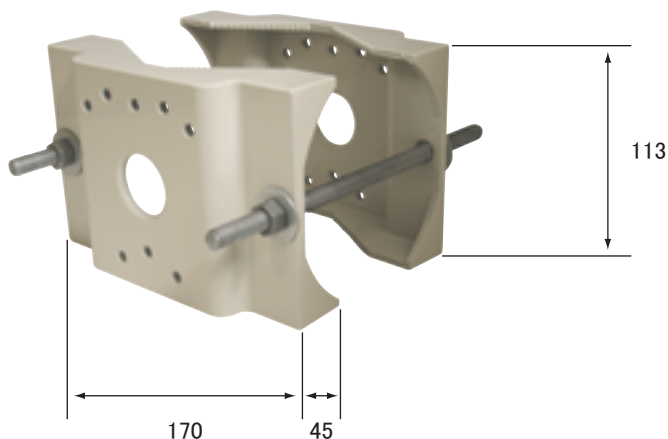

特長

■仕様

項目	NSE204
最大負荷重量	10kg
外形寸法	170(幅) × 113(高)mm
適用ポール径	60~135(径)mm
重量	約1.1kg
材質	アルミダイカスト

■寸法

単位:mm