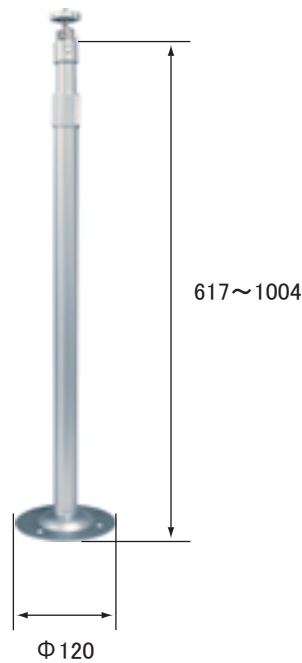

特長

- 約60cm～1mまで伸縮する屋内用吊り下げ型ブラケットです

■仕様

項目	NSE221
最大負荷重量	2kg
外形寸法	120(径)×617～1004(高)mm
重量	700g

■寸法

単位:mm