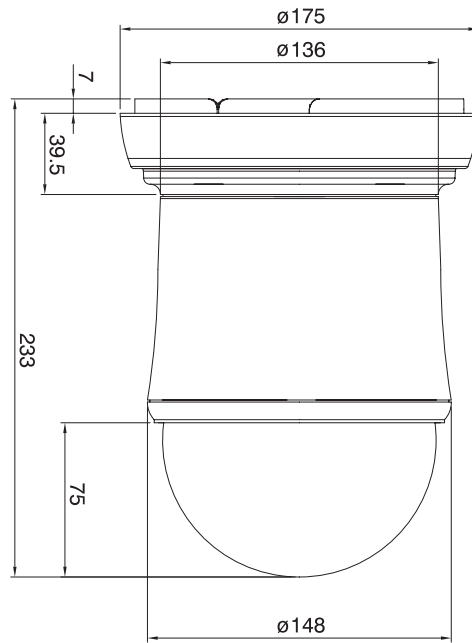

仕様

項目	NSZ27WDI
イメージセンサー	1/4インチ Sony Color Super HAD CCD
解像度	480TVライン
被写体最低照度	1Lux(カラーモード)、0.01Lux(モノクロモード)
画素数	38万画素
映像出力	1.0V(p-p)75Ω
S/N比	48dB以上
シャッター速度	1/60～1/10,000秒
ホワイトバランス	オートホワイトバランス
レンズ	27倍光学レンズ f=3.25～88mm/F=1.5～3.8
撮影範囲	水平57.2度×垂直44.5度～水平2.3度×垂直1.8度
デジタルズーム	270倍
オートフォーカス	有り
被写体最低距離	100mm～1000mm
デジタルスローシャッター	有り
ワイドダイナミックレンジ機能	有り
パン(左右)動作角度	0～360度(エンドレス巡回)
チルト(上下)動作角度	0～90度
パンスピード	1～80度/秒(速度可変)
チルトスピード	1～40度/秒(速度可変)
プリセット	32ヶ所
リモートコントロール	RS485
カメラID	1～255
電源	AC24V
消費電力	45W
動作可能周囲温度	-10～50度
外形寸法	148(径)×233(高)mm
付属ブラケット	天井吊り下げ型、天井埋め込み金具

■ 寸法図

単位:mm