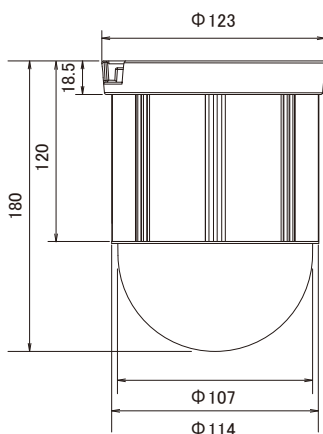

特長

- 光学10倍レンズを搭載しています。デジタルズームと合わせて最大100倍までズームアップが可能です。
- H.264、MPEG4、MJPEG圧縮方式に対応しています。
- モニターしたい位置やパン、チルト、ズーム等の動作を64ヶ所までプリセット可能です
- デイトナイト機能搭載で、昼間はカラー、夜間など暗くなると自動的に高感度の白黒撮影に切り替える事ができます

仕様

項目	NTCP-110DN
イメージセンサー	1/4インチ Sony Color Super HAD CCD
システム	RAM:128MB、ROM:8MB
レンズ	10倍光学レンズ f=3.8~38mm/F1.8~2.8
撮影範囲	水平50.7° × 垂直39.1° ~ 水平5.4° × 垂直4.1°
デジタルズーム	10倍
被写体最低照度	0.6Lux/F1.8(カラー時)、0.1Lux/F1.8(モノクロモード時)
IRカットフィルター	有り
オートフォーカス	有り
アイリスモード	オート/マニュアル
フリッカレス機能	有り
ホワイトバランス	オートホワイトバランス
パン(左右)動作角度	0~360° (エンドレス回転)
パンスピード	0.25~180度/秒
チルト(上下)動作角度	0~90° (自動回転モード時:0~180°)
チルトスピード	0.5~180度/秒
プリセット	64ヶ所
映像圧縮方式	H.264、MPEG4、MJPEG
フレームレート	最大30fps
ストリーミング	3GPPモバイル監視 同時マルチストリーミング マルチキャストストリーミング
オーディオ圧縮方式	RTSP: G.711/64kbps、G.726/32kbps、3GPP: AMR
オーディオ出力	ライン出力
ネットワークプロトコル	TCP、UDP、HTTP、SMTP、FTP、NTP、DNS、DDNS、DHCP、ARP、Bonjour UPnP、RTSP、RTP、RTCP、PPPoE、3GPP、ICMP、Samba
イーサネット	10/100Base-T、RJ45
セキュリティ	パスワード保護、IPアドレスフィルタリング、ユーザーアクセスログ
ユーザー数	20クライアント(同時アクセス)
アラームトリガー	動体検知、外部入力
アラーム/イベント	イベント通知(E-mail、HTTP、TCP) 外部出力、PTZプリセットポジション、警報音出力
外形寸法	123(径) × 180(高)mm
電源	DC12V/2A
消費電力	最大15W
動作可能周囲温度	-10~50度、湿度85%

■仕様

項目	NTCP-110DN
最低動作環境	OS: Microsoft Windows 2000/XP/Vista ブラウザ: Mozilla Firefox2.0以上、Internet Explorer6.0以上 Real Player、Quick Time、VLC
付属ブラケット	天井埋め込み金具
オプションブラケット	壁面取り付け型、天井吊り下げ型

■寸法図

単位:mm