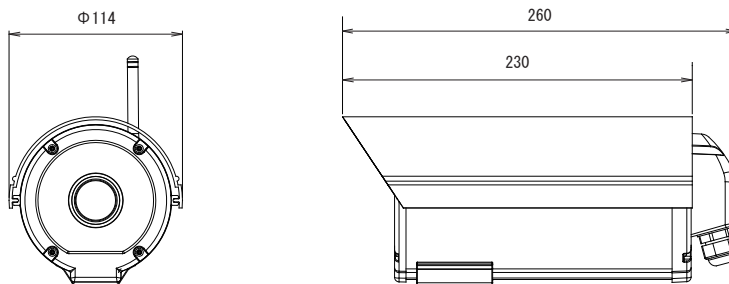

仕様

項目	NTCP-IRH5040C
イメージセンサー	1/3インチ 2メガピクセル Micron CMOS
画素数	1600×1200
被写体最低照度	0.5Lux(赤外線照射により0Lux)
赤外線LED	56個(850nm)
CDSセンサー	有り
赤外線照射距離	40m
レンズ	f=3.6~16.0mm
撮影範囲	水平75.4° × 垂直54.9° ~ 水平20.8° × 垂直15.7°
同期方式	内部同期
IRカットフィルター	有り
画像設定	明るさ、コントラスト、シャープネス、ナイトモード
動体検知機能	有り(3箇所)
シャッター速度	自動
BLC	有り
AGC	有り
ホワイトバランス	オートホワイトバランス
フリッカレス	有り
S/N比	42dB以上
映像圧縮方式	H.264、MPEG4、MJPEG
画像解像度	UXGA(1600×1200)、SXGA(1280×1024)、Quad-VGA(1280×960)、HD720(1280×720)、SVGA(800×600)、VGA(640×480)、QVGA(320×240)、176×120
ビットレート調整方式	VBR、CBR
フレームレート	UXGA: 15fps、SXGA: 22fps、Quad-VGA: 25fps、HD720: 30fps
音声入出力	3.5mmジャック
外部I/O入出力端子	1
リセットボタン	有り
LED	ネットワークリンク表示
ハウジング	IP66
イーサネット	10/100Base-T、RJ45
ネットワークプロトコル	HTTP、TCP/IP、UDP、SMTP、FTP、PPPoE、DHCP、DDNS、NTP、3GPP、UPnP
対応ブラウザ	Internet Explorer 6.0以上
SDK	有り
セキュリティ	パスワード保護
動作可能周囲温度	0~40度
電源	DC12V
消費電力	12.5W
外形寸法	114(径)×260(奥)mm

■仕様

項目	NTCP-IRH5040C
重量	1,600g
認可	FCC、CE

■寸法図

単位:mm