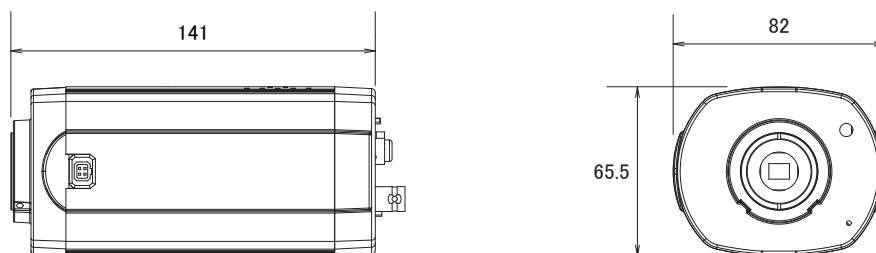

仕様

項目	NTCP-MH802
イメージセンサー	1/3インチ 2メガピクセル Micron CMOS
画素数	1600×1200
被写体最低照度	0.5Lux(カラー時)、0.1Lux(モノクロモード時)
レンズマウント	CS
同期方式	内部同期
IRカットフィルター	有り
画像設定	明るさ、コントラスト、シャープネス、ナイトモード
動体検知機能	有り(3箇所)
シャッター速度	自動
フリッカレス機能	有り
BLC	有り
AGC	有り
ホワイトバランス	オートホワイトバランス
S/N比	42dB以上
映像圧縮方式	H.264、MPEG4、MJPEG
画像解像度	UXGA(1600×1200)、SXGA(1280×1024)、Quad-VGA(1280×960)、HD720(1280×720)、SVGA(800×600)、VGA(640×480)、QVGA(320×240)
ビットレート調整方式	VBR、CBR
フレームレート	UXGA:15fps、SXGA:22fps、Quad-VGA:25fps、HD720:30fps
ストリーミング1	H.264またはMJPEG
ストリーミング2	H.264またはMJPEG
ストリーミング3	MPEG4(3GPPのみ)
音声入出力圧縮方式	G.711
音声ライン入力	内蔵マイク
音声ライン出力	1
アラーム入出力	デジタル入力×1、デジタル出力×1
リセットボタン	有り
LED	電源とネットワークリンク表示
外部I/O入出力端子	1
シリアルポート	RS-485
イーサネット	10/100Base-T
ネットワークプロトコル	HTTP、TCP/IP、UDP、SMTP、FTP、PPPoE、DHCP、DDNS、NTP、UPnP、3GPP
対応ブラウザ	Internet Explorer 6.0以上
SDK	有り

■仕様

項目	NTCP-MH802
セキュリティ	パスワード保護
動作可能周囲温度	0~40度
電源	PoE(IEEE802.3af) Class3、DC12V
消費電流・消費電力	450mA、5.5W
外形寸法	80(幅) × 65(高) × 137(奥)mm
重量	450g
認可	FCC、CE

■寸法図

単位:mm