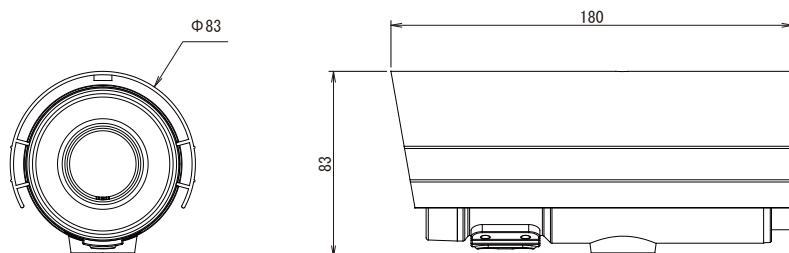

仕様

項目	NTCP-VM501
イメージセンサー	1/3インチ Micron Progressive Scan CMOS
画素数	1600×1200
被写体最低照度	0.5Lux(赤外線照射により0Lux)
赤外線LED	35個(850nm)
CDSセンサー	有り
赤外線照射距離	20m
レンズ	f=3.6~16.0mm
撮影範囲	水平75.4° × 垂直54.9° ~ 水平20.8° × 垂直15.7°
同期方式	内部同期
IRカットフィルター	有り
画像設定	明るさ、コントラスト、シャープネス、ナイトモード
動体検知機能	有り(3箇所)
シャッター速度	自動
フリッカレス機能	有り
BLC	有り
AGC	有り
ホワイトバランス	オートホワイトバランス
S/N比	42dB以上
映像圧縮方式	H.264、MPEG4、MJPEG
画像解像度	UXGA(1600×1200)、SXGA(1280×1024)、Quad-VGA(1280×960)、HD720(1280×720)、SVGA(800×600)、VGA(640×480)、QVGA(320×240)、176×120
ビットレート調整方式	VBR、CBR
フレームレート	UXGA: 15fps、SXGA: 22fps、Quad-VGA: 25fps、HD720: 30fps
ストリーミング1	H.264またはMJPEG
ストリーミング2	H.264またはMJPEG
ストリーミング3	MPEG4
音声入出力圧縮方式	G.711
音声入出力	3.5mmジャック
リセットボタン	有り
LED	ネットワークリンク表示
外部I/O入出力端子	1
ハウジング	IP66
イーサネット	10/100Base-T、RJ45

■寸法図

単位:mm