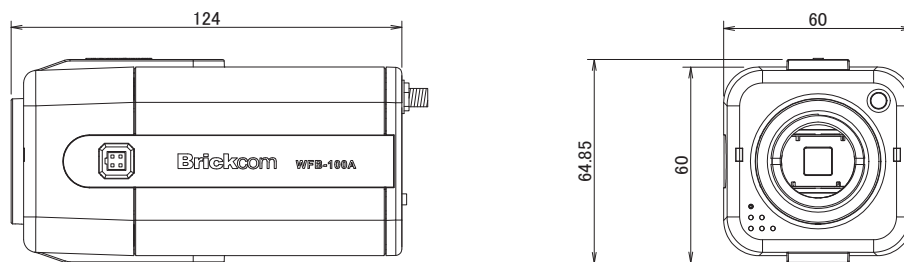

特長

- WXGA(1280×800)解像度を有するメガピクセルカメラです
- H.264、MPEG4、MJPEG圧縮方式に対応しています
- ワンタッチで手軽にワイヤレス設定ができるWPSに対応しています
- デイナイト機能搭載で、昼間はカラー、夜間など暗くなると自動的に高感度の白黒撮影に切り替える事ができます
- PoE受電に対応していますので、PoE給電機器との組合せで電源コンセントの無い場所でも設置可能です
- iMicroSD/SDHCカードスロット搭載で、MicroSD/SDHCカードに録画をする事が可能です(動体検知・音声検知によるイベント録画にも対応)
- iPhoneで映像を見る事が可能です

仕様

項目	WFB-100Ap-31
イメージセンサー	1/4インチ メガピクセル CMOS センサー
画素数	1280×800
被写体最低照度	1Lux/F1.4
レンズ	f=2.9~8.2mm/F1.4
レンズマウント	CS
撮影範囲	水平69°×垂直51°～水平26.7°×垂直20°
動体検知機能	有り
AGC	有り
ホワイトバランス	オートホワイトバランス
自動露出	有り
映像圧縮方式	H.264、MPEG4、MJPEG
画像解像度	WXGA(1280×800)、DCGA(640×400)
フレームレート	最大30fps
音声入力	内蔵マイク、外部マイク入力、ライン入力
音声出力	外部マイク出力、ライン出力
LED	システムステータス表示
イーサネット	10/100Base-T、RJ45
WiFi	802.11 b/g/n
ネットワークプロトコル	TCP/IP、UDP、HTTP、DHCP、PPPoE、RTP、RTSP、RTCP、FTP、SMTP、DNS、DDNS、NTP、ICMP、UPnP、Samba、Bonjour
動作可能周囲温度	0~50度
電源	PoE(IEEE802.3af)、DC12V/1A
消費電力	最大10W
外形寸法	60(幅)×60(高)×120(奥)mm
重量	385g(レンズを除く)

■ 寸法図

単位: mm