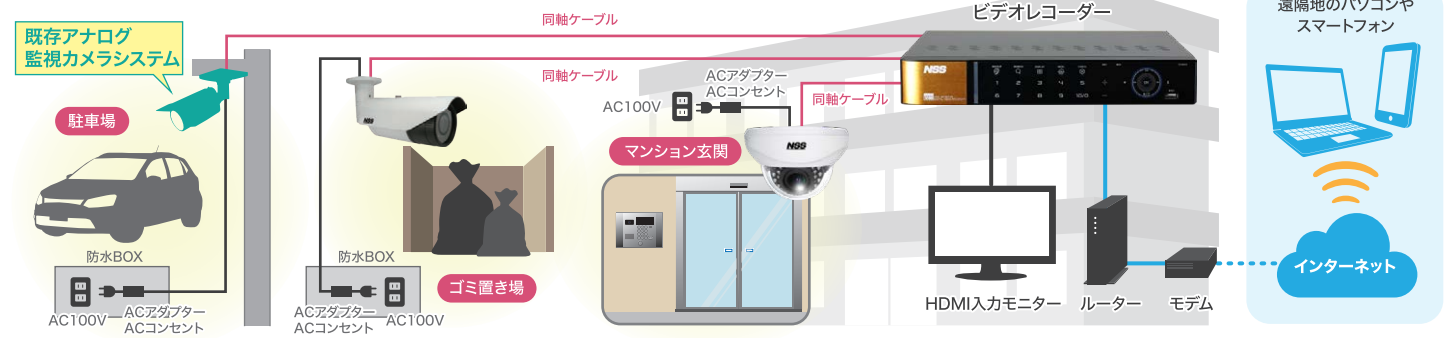

多拠点遠隔監視ソフトウェア「EMS2」で一括管理

無料の多拠点遠隔監視ソフトウェア「EMS2」を使用して、複数拠点のレコーダーを集中管理することができます。また、SP/AHDシリーズが混在する環境でも一括して管理することが可能です。

スマートフォンアプリ「Mobile CMS」で遠隔監視が可能

スマートフォンやタブレットに専用アプリ「Mobile CMS」をインストールすると、遠隔管理および監視が可能になります。外出先でも思いついた時にライブ映像を確認したり、録画映像の再生が可能になります。

スマートフォンアプリ「Mobile CMS」
有料版(PRO)・無料版(LITE)があり、
利用できる機能が異なります。

▶ システム構成例(マンションの場合)

▶ 主な導入先

▶ 録画保存期間目安表

録画条件
 カメラ接続 / 4台 (対応可能最大数)
 コマ数 / 7fps (デフォルト値)
 HDD / 2TB (標準)

画質	HD	Full HD
保存期間	約43日間	約29日間

※条件により変動します。