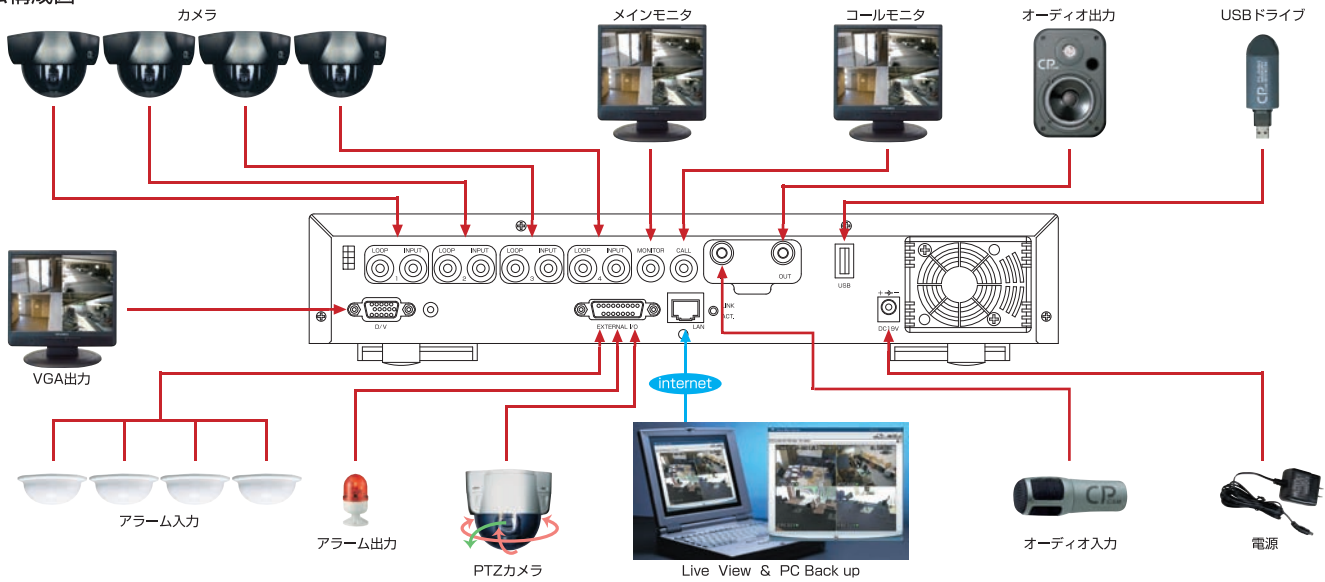

長時間録画を可能にしたMPEG4 圧縮形式

CPD561

4ch MPEG4 Digital Video Recorder
の録画時間は、

Wavelet形式 M-JPEG形式 **の約3倍**

JPEG2000形式 **の約2倍**

Safe and Comfort
Digital Video
Security System

NSS
NIPPON SECURITY SYSTEM

CE

<http://www.cpcam.jp/>

■システム構成図

■仕様

項目	CPD561
映像システム	NTSC/PAL (切り替え可能)
映像圧縮形式	MPEG4 (CIF)、MJPEG (フレーム)
映像入力	4チャンネル(BNC)
映像ループ出力	4チャンネル(BNC)
映像出力	メインモニター(BNC)×1、コールモニター(BNC)×1
最大録画レート	720×480ピクセル30FPS (フレーム)、352×240ピクセル120FPS (CIF)
録画速度	30、15、7、3FPS (フレーム)、120、60、30、15FPS (CIF)
録画画質設定	BEST、HIGH、NORMAL、BASIC
内蔵HDD	250GB
HDDクイッククリーニング	250GBを2秒以内に消去
録画モード	マニュアル、タイマー、モーション、アラーム、リモート
リフレッシュレート	120FPS
オーディオ入出力	入力×1、出力×1 (モノラル)
モーション検知エリア	16×12グリッド (全チャンネル)
モーション検知感度	4段階から選択
プリアラーム	有り (8MB)
バックアップ	USB、リモート録画
USB端子	有り
ウェブ転送圧縮形式	MJPEG
イーサネット	10/100Base-T、イーサネット経由でのリモートコントロールおよびライブ表示をサポート
対応ブラウザ	専用アプリケーション及び Internet Explorer®
リモートアラーム通知	E-mail画像送信、FTPサイトへのアップロード
ネットワークプロトコル	TCP/IP、PPPoE、DHCP、ダイナミックDNS
リモコン	DVR及びパン・チルト・ズーム一体型カメラ制御のリモコン付属
パン・チルト・ズームコントロール	PELCO-Dプロトコル
アラーム入出力	入力×4、出力×1
ズーム機能	デジタル2倍ズーム
キーロック	有り
ビデオロス検出	有り
カメラタイトル入力	6文字まで可能
画質調整	色調、カラー、コントラスト、明るさ
日付表示形式	年/月/日、月/日/年、日/月/年、オフ
電源	DC19V
消費電力	42W
動作可能周囲温度	10~40度
外形寸法	345 (幅) × 68.3 (高) × 225 (奥) mm
システムリカバリー	電源再接続時のシステム自動リカバリー
オプション周辺装置	VGA変換コード (VGA01)

■オプション周辺装置

VGA01 (VGA変換コード)

- 特長
 - ・カメラの映像をパソコン用のモニターに映し出すための変換ケーブルです。
 - ・電源はデジタルレコーダから供給しますので接続が簡単です。

※他社製DVRでのご使用はできません。

安全に関するご注意 ●製品を安全にお使いいただくため、ご使用前に必ず「取扱説明書」をよくお読み下さい。

製品使用上のご注意 ●内蔵のハードディスクは有寿命部品です。長期間のご使用で、部品の交換が必要となります。●遠隔監視映像は、ご使用のパソコンや通信環境などにより、円滑に表示されない場合があります。●本製品の故障による二次的損害については、いかなる場合においても、当社は一切責任を負いかねます。●記録した画像のうち、個人を特定できるものは個人情報となりますので、お取扱には充分ご注意ください。