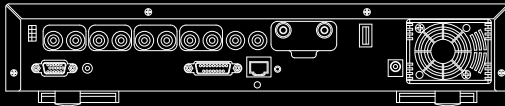

CPD561

4ch MPEG4 Digital Video Recorder

COST & PERFORMANCE

CP CAM

color Sony sensor inside,
low illumination,
low current consumption
fashionable design.

Evolution for your Demand

W:345 H:68.3 D:225 (mm)

- **長時間録画**
MPEG4の高圧縮録画+大容量250GBのHDD搭載で、驚きの長時間録画を実現します。
- **録画した映像を簡単に探せる**
時刻サーチ、イベントサーチなど多彩な検索機能で、目的の映像を効果的に検索します。
- **高品質、高画質で見やすく、撮り漏れを防ぐ**
秒間30コマ録画で、コマ落ちなし。プリアラーム機能で、動体を検知する前から録画を始め、撮り漏れを防ぎます。
- **日本語メニューで使いやすい**
多言語OSD機能搭載。
- **複数のカメラの映像を同時に見れる**
マルチプレクサ機能搭載で、画面を4分割表示する事ができます。
- **バックアップが簡単**
USBフラッシュメモリにバックアップが可能です。
- **録画しながら再生やその他の操作ができる**
ペンタプレックス機能搭載で、ライブ表示、録画、再生、遠隔操作、バックアップなど同時に操作が可能です。
- **遠隔地のカメラ映像を見たり、操作ができる**
ネットワーク対応、専用ソフト付属で、遠隔地からパソコンでの監視、操作が可能です。
- **PTZカメラの操作ができる**
専用コントローラを介さずに、遠隔地からでもPTZカメラの操作が可能です。
- **リモコンで簡単操作**
付属のリモコンで各種設定、PTZカメラの制御などが可能です。
- **動体を検知した時だけ録画する事ができる**
多彩な録画機能で、効果的な監視を実現します。