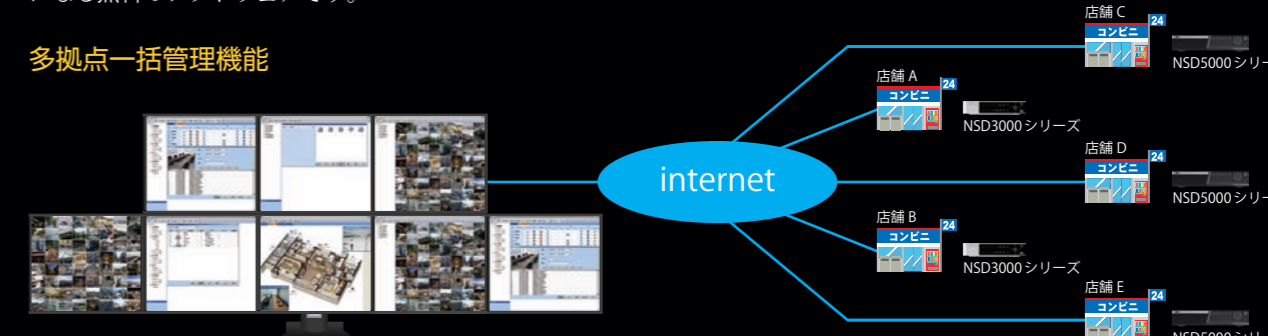

## ミラーリング (RAID1) 対応

ハードディスク (HDD) は消耗品で衝撃や振動に弱く常に故障の危険があり、万が一故障した場合、保存したデータの復旧は実質的に不可能です。しかし、HDD を 2 基搭載してそれぞれに同じデータを同時に記録するミラーリングをしておけば、1 台の HDD が故障してももう 1 台にデータが残っていますので、大切なデータが失われるのを防ぐことができます。

### 多拠点一括管理機能

- EMSソフトウェアがインストールされているクライアントPCから、最大300拠点(4800台のカメラ)をインターネットを介して一括管理できます。
- 1 モニターあたり 64 箇所、最大 8 モニター 512 箇所の同時監視が可能です。
- NSD3000シリーズも同一システム上に組み込むことが可能です。
- 個別のDVRに内蔵しているハードディスクに映像を記録していくので、大容量のサーバーとその管理の必要が無く、コストダウンにつながります。