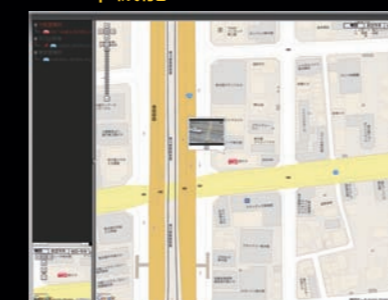

### E-Map機能

GoogleMap やオリジナル MAP の読み込みが可能です。DVR の設置場所やカメラを視覚的に確認できます。またアラーム警告が発信された拠点をポップアップで表示します。