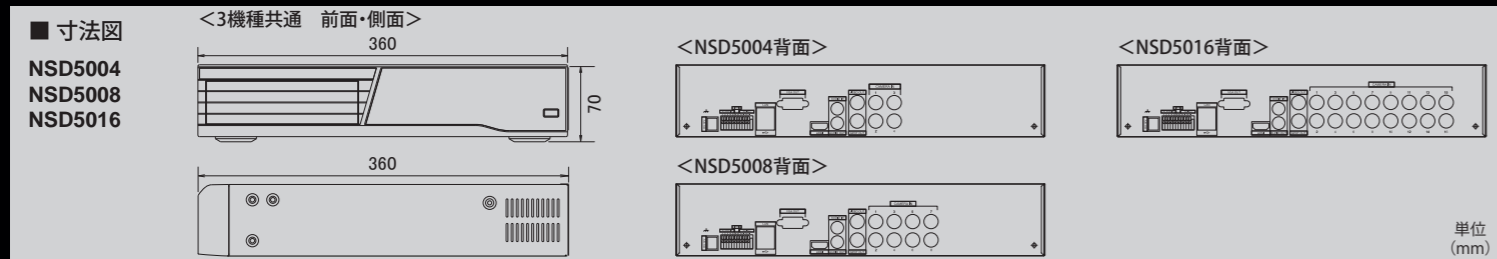

主な仕様	NSD5004	NSD5008	NSD5016
製品名	H.264 4chデジタルレコーダー	H.264 8chデジタルレコーダー	H.264 16chデジタルレコーダー
OS	エンベデッドLinux		
映像入力	4チャンネル(BNC)	8チャンネル(BNC)	16チャンネル(BNC)
映像出力	メイン: BNC×1, VGA×1, HDMI×1, スポット: BNC×1		
音声入出力	入力×1, 出力×1		
アラーム入出力	入力×4, 出力×1		
ユーザレベル管理	6レベル(管理者×1, ユーザー×5)		
ウォーターマーク	有り		
映像圧縮形式	H.264		
平均ファイルサイズ	0.6~3Mbps/ch@30fps		
ライブ表示	720×480:リアルタイム		
カメラ変換機能	有り		
カメラタイトル表示	26文字		
録画速度	720×480:120fps, 720×240:240fps, 360×240:480fps		
録画モード	連続、アラーム、モーション、スケジュール、タイムリミット		
モーション検知エリア	8×8グリッド		
モーション検知感度	20レベルから調整		
内蔵HDD	500GB, SATA	1TB, SATA	1TB, SATA
搭載可能HDD	2		
RAIDレベル	RAID1		
イメージキャプチャー	可能		
バックアップ	リモート録画、外付けHDD		
プリアラーム	5~300秒		
ポストアラーム	10~300秒		
イベント通知	アラーム、モーション、ビデオロス、電源ロス、HDD障害、温度		
NTP時間同期	有り		
イーサネット	RJ45		
ネットワーク転送速度	最大480fps		
帯域幅管理	有り		
DHCPサポート	有り		
赤外線リモコン	有り		
マウス	有り		
シリアルポート	RS422/485		
キーロック	有り		
電源	DC12V/5A		
外形寸法	360(幅)×70(高)×360(奥)mm		
重量	約4kg		

NSD5000 Series

Revolution on the Future

安全に関するご注意 ●製品を安全にお使いいただくため、ご使用前に必ず「取扱説明書」をよくお読み下さい。

製品使用上のご注意 ●ハードディスクは有寿命部品です。長期間のご使用で交換が必要となります。●遠隔監視映像は、ご使用のパソコンや通信環境などにより、円滑に表示されない場合があります。●本製品の故障による二次的損害については、いかなる場合においても、当社は一切責任を負いかねます。●記録した画像のうち、個人を特定できるものは個人情報となりますので、お取扱いは充分ご注意ください。

カタログ上のご注意 ●本カタログ中の仕様および外観は、改良のため予告なく変更される事がありますのであらかじめご了承下さい。●カタログと実際の製品の色とは印刷の関係で多少異なる場合があります。

NSS
NIPPON SECURITY SYSTEM

「自己防衛」という、新たなセキュリティ時代へ。

株式会社 NSS

本社 〒816-0902 福岡県大野城市乙金1-10-40
TEL 092-504-7370 FAX 092-504-7371

東京営業所 〒108-0023 東京都港区芝浦2-8-14 第2AKビル4F
TEL 03-5418-6090 FAX 03-5418-6091

名古屋営業所 〒460-0002 愛知県名古屋市中区丸の内2-18-22 三博ビル8F
TEL 052-253-7913 FAX 052-253-7914

大阪営業所 〒532-0003 大阪府大阪市淀川区宮原2-14-4 MF新大阪ビル7F
TEL 06-6391-3444 FAX 06-6391-3446

札幌出張所 〒001-0045 北海道札幌市北区麻生町6-8-5-313
TEL 011-708-3010 FAX 011-708-3020

高松出張所 〒761-8071 香川県高松市伏石町987-1
TEL 087-813-8414 FAX 087-813-8416

最新の情報は <http://www.cpcam.jp/>

■この広告カタログはH23年2月現在のものです。