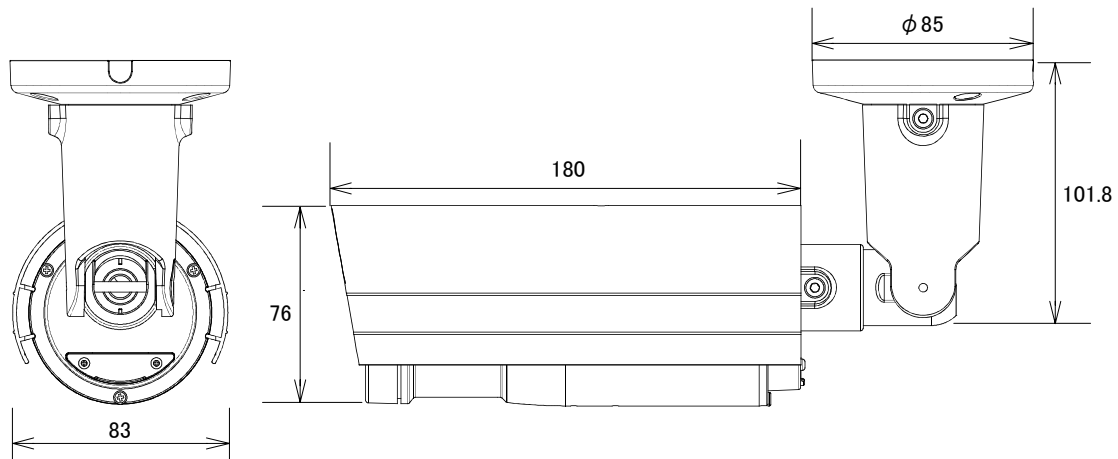

### 仕様

項目	NPB-1080BMX-M
イメージセンサー	1/2.7インチ 2メガピクセルCMOSセンサー
解像度	1920×1080
映像圧縮方式	H.264、MJPEG
フレームレート	1920×1080:30フレーム、1280×720:30フレーム、640×480:30フレーム、 320×240:30フレーム、176×144:30フレーム
レンズ	f=2.8～12.0mm 4.2倍ズームレンズ/F1.4
撮影範囲	水平100.3° × 垂直52.1° ～水平38.8° × 垂直20.9°
S/N比	50dB
赤外線LED	有
赤外線照射距離	25m
被写体最低照度	カラー:0.05Lux(赤外線OFF)、モノクロ:0Lux(赤外線ON)
シャッター速度	自動、1/30～1/1000
ICR機能	有
デイナイト機能	有
WDR	有(DWDR)
フリッカーレス機能	有
ノイズリダクション機能	有(2/3DNR)
アナログ映像出力	有(BNC×1)※設置時の撮影範囲調整用
オーディオ	入力×1(3.5mmジャック)、出力×1(3.5mmジャック) 音声圧縮方式:G.711、G.726
最大リモートログイン数	10
ネットワークプロトコル	IPv6、IPv4、HTTP、HTTPS、SNMP、QoS/DSCP、Access list、IEEE802.1X、RTSP、TCP/IP、 UDP、SMTP、FTP、PPPoE、DHCP、DDNS、NTP、UPnP、3GPP、SMB、Bonjour
Wi-Fi	—
ONVIF	対応(ONVIF2.4.2)
推奨ブラウザ	Internet Explorer 6.0以上
オンボードストレージ	MicroSDカードスロット(SD/SDHC/SDXC 64GB以下)
アラーム	入力×1/出力×1
防水機能	IP66
耐衝撃機能	—
電源	PoE(IEEE802.3af)、DC12V
消費電力	PoE(IEEE802.3af):7.20W、DC12V:5.76W
消費電流	DC12V:1A
動作可能周囲環境	-10～50度、湿度90%

## ■ 仕様

項目	NPB-1080BMX-M
外形寸法	83(径) × 180(奥)mm
重量	1100g

## ■ 寸法図

単位 : mm