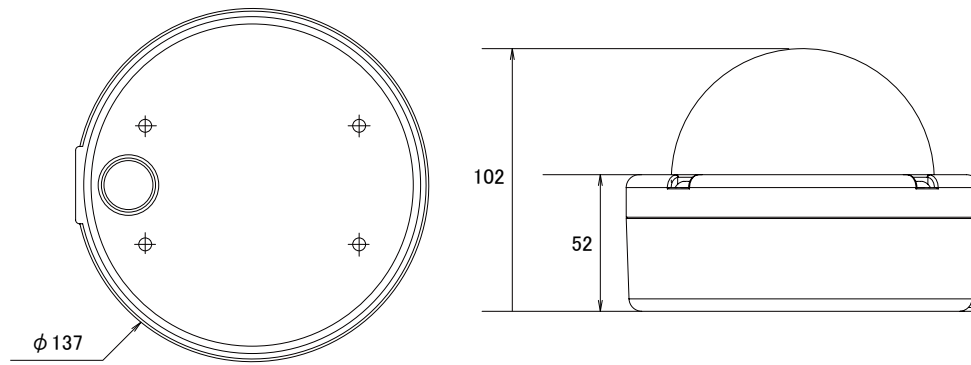

## 仕様

項目	NPV-1080CDX-M
イメージセンサー	1/2.7インチ 2メガピクセルCMOSセンサー
解像度	1920 × 1080
映像圧縮方式	H.264、MJPEG
フレームレート	1920 × 1080: 30フレーム、1280 × 720: 30フレーム、640 × 480: 30フレーム、 320 × 240: 30フレーム、176 × 144: 30フレーム
レンズ	f=2.8~12.0mm 4.2倍ズームレンズ /F1.4
撮影範囲	水平100.3° × 垂直52.1° ~ 水平38.8° × 垂直20.9°
S/N比	50dB
赤外線LED	有
赤外線照射距離	15m
被写体最低照度	カラー: 0.05Lux(赤外線OFF)、モノクロ: 0Lux(赤外線ON)
シャッター速度	自動、1/30~1/1000
ICR機能	有
デイナイト機能	有
WDR	有(DWDR)
フリッカレス機能	有
ノイズリダクション機能	有(2/3DNR)
アナログ映像出力	有(BNC × 1) ※設置時の撮影範囲調整用
オーディオ	入力 × 1(ターミナルブロック)、出力 × 1(ターミナルブロック) 音声圧縮方式: G.711、G.726
最大リモートログイン数	10
ネットワークプロトコル	IPv6、IPv4、HTTP、HTTPS、SNMP、QoS/DSCP、Access list、IEEE802.1X、RTSP、TCP/IP、 UDP、SMTP、FTP、PPPoE、DHCP、DDNS、NTP、UPnP、3GPP、SAMBA、Bonjour
Wi-Fi	—
ONVIF	対応(ONVIF2.4.2)
推奨ブラウザ	Internet Explorer 6.0以上
オンボードストレージ	MicroSDカードスロット(SD/SDHC/SDXC 64GB以下)
アラーム	入力 × 1/出力 × 1
防水機能	IP66
耐衝撃機能	IK10
電源	PoE(IEEE802.3af)、DC12V
消費電力	PoE(IEEE802.3af): 5.28W、DC12V: 4.20W
消費電流	DC12V: 1A
動作可能周囲環境	-10~50度、湿度90%

## ■ 仕様

項目	NPV-1080CDX-M
外形寸法	137(径) × 102(高)mm
重量	890g

## ■ 寸法図

単位 : mm