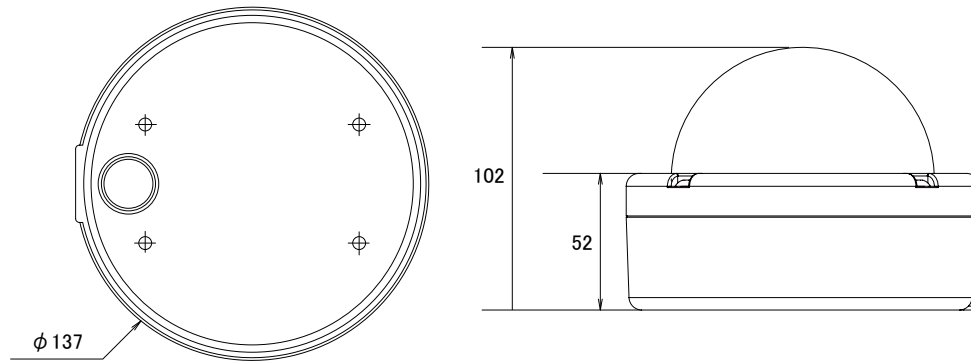

仕様

項目	NPV-1080CDX
イメージセンサー	1/2.7インチ 2メガピクセルCMOSセンサー
解像度	1920 × 1080
映像圧縮方式	H.264、MJPEG
フレームレート	1920 × 1080: 30フレーム、1280 × 720: 30フレーム、640 × 480: 30フレーム、 320 × 240: 30フレーム、176 × 144: 30フレーム
レンズ	f=3.0~10.5mm /F1.4
撮影範囲	水平96.49° × 垂直49.32° ~ 水平34.89° × 垂直19.38°
S/N比	50dB
赤外線LED	有
赤外線照射距離	15m
被写体最低照度	カラー: 0.05Lux (赤外線OFF)、モノクロ: 0Lux (赤外線ON)
シャッター速度	自動、1/30~1/1000
ICR機能	有
デイナイト機能	有
WDR	有(DWDR)
フリッカレス機能	有
ノイズリダクション機能	有(2/3DNR)
アナログ映像出力	有(BNC × 1)※設置時の撮影範囲調整用
オーディオ	入力 × 1(ターミナルブロック)、出力 × 1(ターミナルブロック) 音声圧縮方式: G.711、G.726
最大リモートログイン数	10
ネットワークプロトコル	IPv6、IPv4、HTTP、HTTPS、SNMP、QoS/DSCP、Access list、IEEE802.1X、RTSP、TCP/IP、 UDP、SMTP、FTP、PPPoE、DHCP、DDNS、NTP、UPnP、3GPP、SMB、Bonjour
Wi-Fi	—
ONVIF	対応 (ONVIF2.4.2)
推奨ブラウザ	Internet Explorer 6.0以上
オンボードストレージ	MicroSDカードスロット (SD/SDHC/SDXC 64GB以下)
アラーム	入力 × 1/出力 × 1
防水機能	IP66
耐衝撃機能	IK10
電源	PoE (IEEE802.3af)、DC12V
消費電力	PoE (IEEE802.3af): 4.8W、DC12V: 3.84W
消費電流	DC12V: 1A
動作可能周囲環境	-10~50度、湿度90%

■ 仕様

項目	NPV-1080CD
外形寸法	137(径) × 102(高)mm
重量	890g

■ 寸法図

単位 : mm