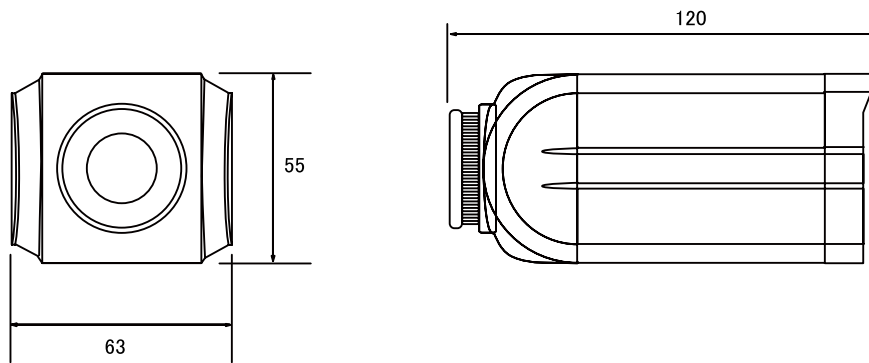

特長

- 1920×1080解像度を有する2メガピクセルカメラです
- WDR機能搭載で、逆光等の明暗差が大きな場所でも鮮明な映像を映し出します
- 専用アプリケーションで、iOS/Android端末からモニタリングできます (Smart Phone APP: mobileCMS)

※マニュアルアイリスレンズが付属しています。
 ※電源アダプターは別売です

仕様

項目	NSC-SP900-2M
イメージセンサー	1/3" 2M Omnivision CMOS
解像度	1920 x 1080
映像圧縮方式	H.265、H.264
フレームレート	1920×1080:30fps
レンズ	C/GSマウント(GSマウント・マニュアルアイリスレンズ付属)f=2.8~12mm/F1.4
撮影範囲	—
S/N比	38.3dB
赤外線LED	—
赤外線照射距離	—
被写体最低照	カラー時:0.01Lux/F1.2、モノクロ時:0.001Lux/F1.2
シャッター速度	1/30(25)~1/16,000
ICR機能	有
デイナイト機能	有
WDR	有
フリッカレス機能	有
ノイズリダクション機能	有(3DNR)
アナログ映像出力	—
オーディオ	—
最大リモートログイン数	10
ネットワークプロトコル	TCP、UDP、HTTP、DHCP、RTP、RTSP、IPv4、DNS、ARP、SMTP、FTP、SNMP、NTP
Wi-Fi	—
ONVIF	対応(Profile S)
推奨ブラウザ	Internet Explorer、Chrome
オンボードストレージ	—
アラーム	—
防水機能	—
耐衝撃機能	—
電源	PoE、DC12V
消費電力	1.2W
消費電流	100mA
動作可能周囲温度	-10~50度
外形寸法	63(幅)×55(高)×120(奥)mm
重量	310g

■ 寸法図

単位 : mm