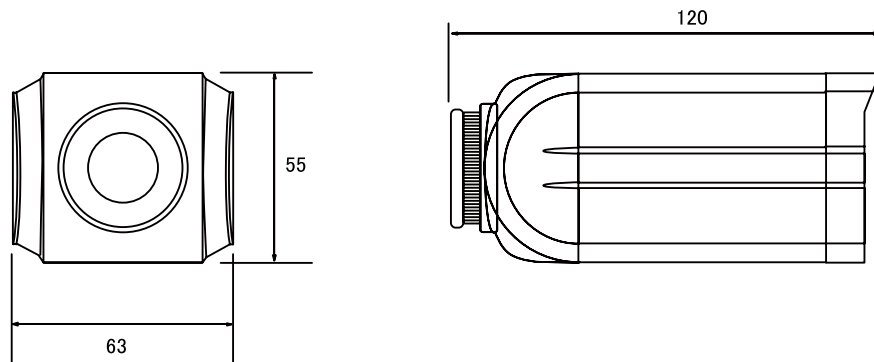

特長

- 2592×1520解像度を有する4メガピクセルカメラです
- WDR機能搭載で、逆光等の明暗差が大きな場所でも鮮明な映像を映し出します
- 専用アプリケーションで、iOS/Android端末からモニタリングできます (Smart Phone APP: mobileCMS)

※マニュアルアイリスレンズが付属しています。
 ※電源アダプターは別売です

仕様

項目	NSC-SP900-4M
イメージセンサー	1/3" 4M Omnivision CMOS
解像度	2592 x 1520
映像圧縮方式	H.265、H.264
フレームレート	2592×1520:15fps
レンズ	C/GSマウント(GSマウント・マニュアルアイリスレンズ付属)f=2.8~12mm/F1.4
撮影範囲	—
S/N比	38.3dB
赤外線LED	—
赤外線照射距離	—
被写体最低照	カラー時:0.01Lux/F1.2、モノクロ時:0.001Lux/F1.2
シャッター速度	1/30(25)~1/16,000
ICR機能	有
デイナイト機能	有
WDR	有
フリッカレス機能	有
ノイズリダクション機能	有(3DNR)
アナログ映像出力	—
オーディオ	—
最大リモートログイン数	10
ネットワークプロトコル	TCP、UDP、HTTP、DHCP、RTP、RTSP、IPv4、DNS、ARP、SMTP、FTP、SNMP、NTP
Wi-Fi	—
ONVIF	対応(Profile S)
推奨ブラウザ	Internet Explorer、Chrome
オンボードストレージ	—
アラーム	—
防水機能	—
耐衝撃機能	—
電源	PoE、DC12V
消費電力	1.2W
消費電流	100mA
動作可能周囲温度	-10~50度
外形寸法	63(幅)×55(高)×120(奥)mm
重量	310g

■ 寸法図

単位：mm